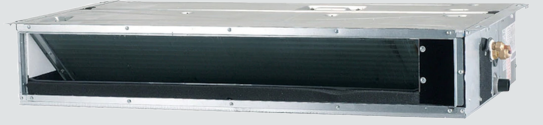

Kanal Tipi İç Ünite