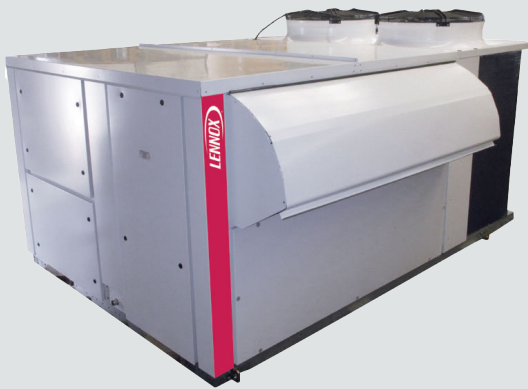

Klima Santrali

- Ticari ve endüstriyel ortamlarda ısıtma ve soğutma için kullanılırlar.
- Projede istenilen teknik özellikler doğrultusunda ürün seçimi yapılır.

CHILLER ROOFTOP VE SANTRALLER

Rooftop

Chiller