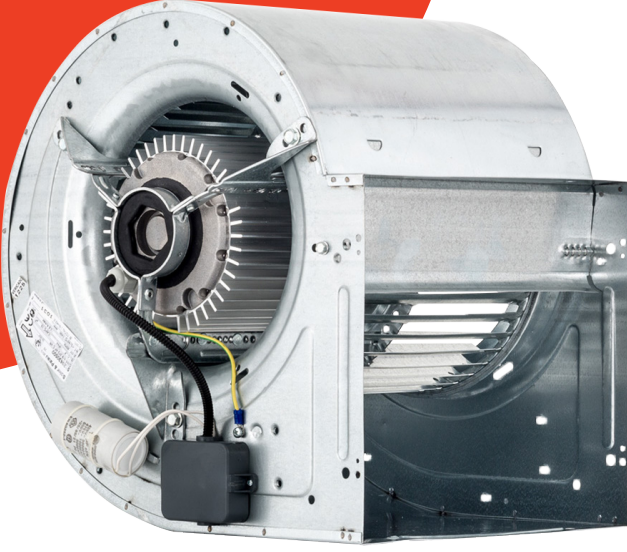

Çift Emişli, Öne Eğimli
Sık Kanatlı Kendinden
Motorlu Radyal Fan

- Endüstriyel ve ticari tesislerin havalandırmasında basınçlandırma ve egzoz fanı olarak kullanılabilir.
- Endüstriyel proseslerde soğutma, taşıma vb. amaçlarla kullanılabilir.