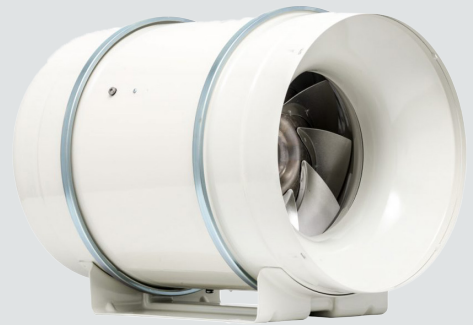

Yuvarlak Kanal Tipi Karma Akışlı Fan